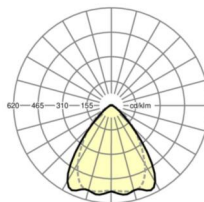

параметры

номер заказа	19530006014
код EAN	4020863432493
номер таможенного тарифа	94051190
Знак прохождения контроля	IP 20, класс защиты I, ENEC10 VDE, F, HACCP DIN10500/Food/IFS-пригодность для применения/BRC, Indoor, CE
Степень ударопрочности IK	IK03 (-20°C bis 35°C)
Температура окружения	ta -20°C в 35°C
Особые свойства	Готовность к IoT «Ready for IoT»
Гарантийный срок	5 лет
Государственные программы поддержки	BEG - государственные субсидии для энергосберегающих зданий (действительна только для Германии)

электротехника

Балласт	Электронный драйвер DALI2 (1 штука)
Мощность системы	24W
сетевое напряжение	230V/50Hz
автоматический предохранитель (пусковой ток)	13 штук/B10, 24 штук/B16, 25 штук/C10, 40 штук/C16
класс энергосбережения/Источник света	C

Оптика

Оснастка	LED, цветопередача/оттенок света CRI ≥ 80 / 4000K
Допуск для координаты цветности (MacAdam)	3SDCM
Номинальный световой поток	4566lm
Срок службы LED	50000h L80/B10 (Tq 35°C), 70000h L80/B50 (Tq 35°C), 100000h L80/B50 (Tq 30°C)
светоотдача светильников	192lm/W
Угол излучения	80° (C0) / 75° (C90)
UGR поп./вдоль	18.5 / 19.1

DEEP-LINK

<https://www.regiolum.de/ru/article/19530006014>

Ссылка	LED 4000lm 840
ηLB	100 %
Φ ↓/↑	98 % / 2 %
UGR поп./вдоль	18.5 / 19.1